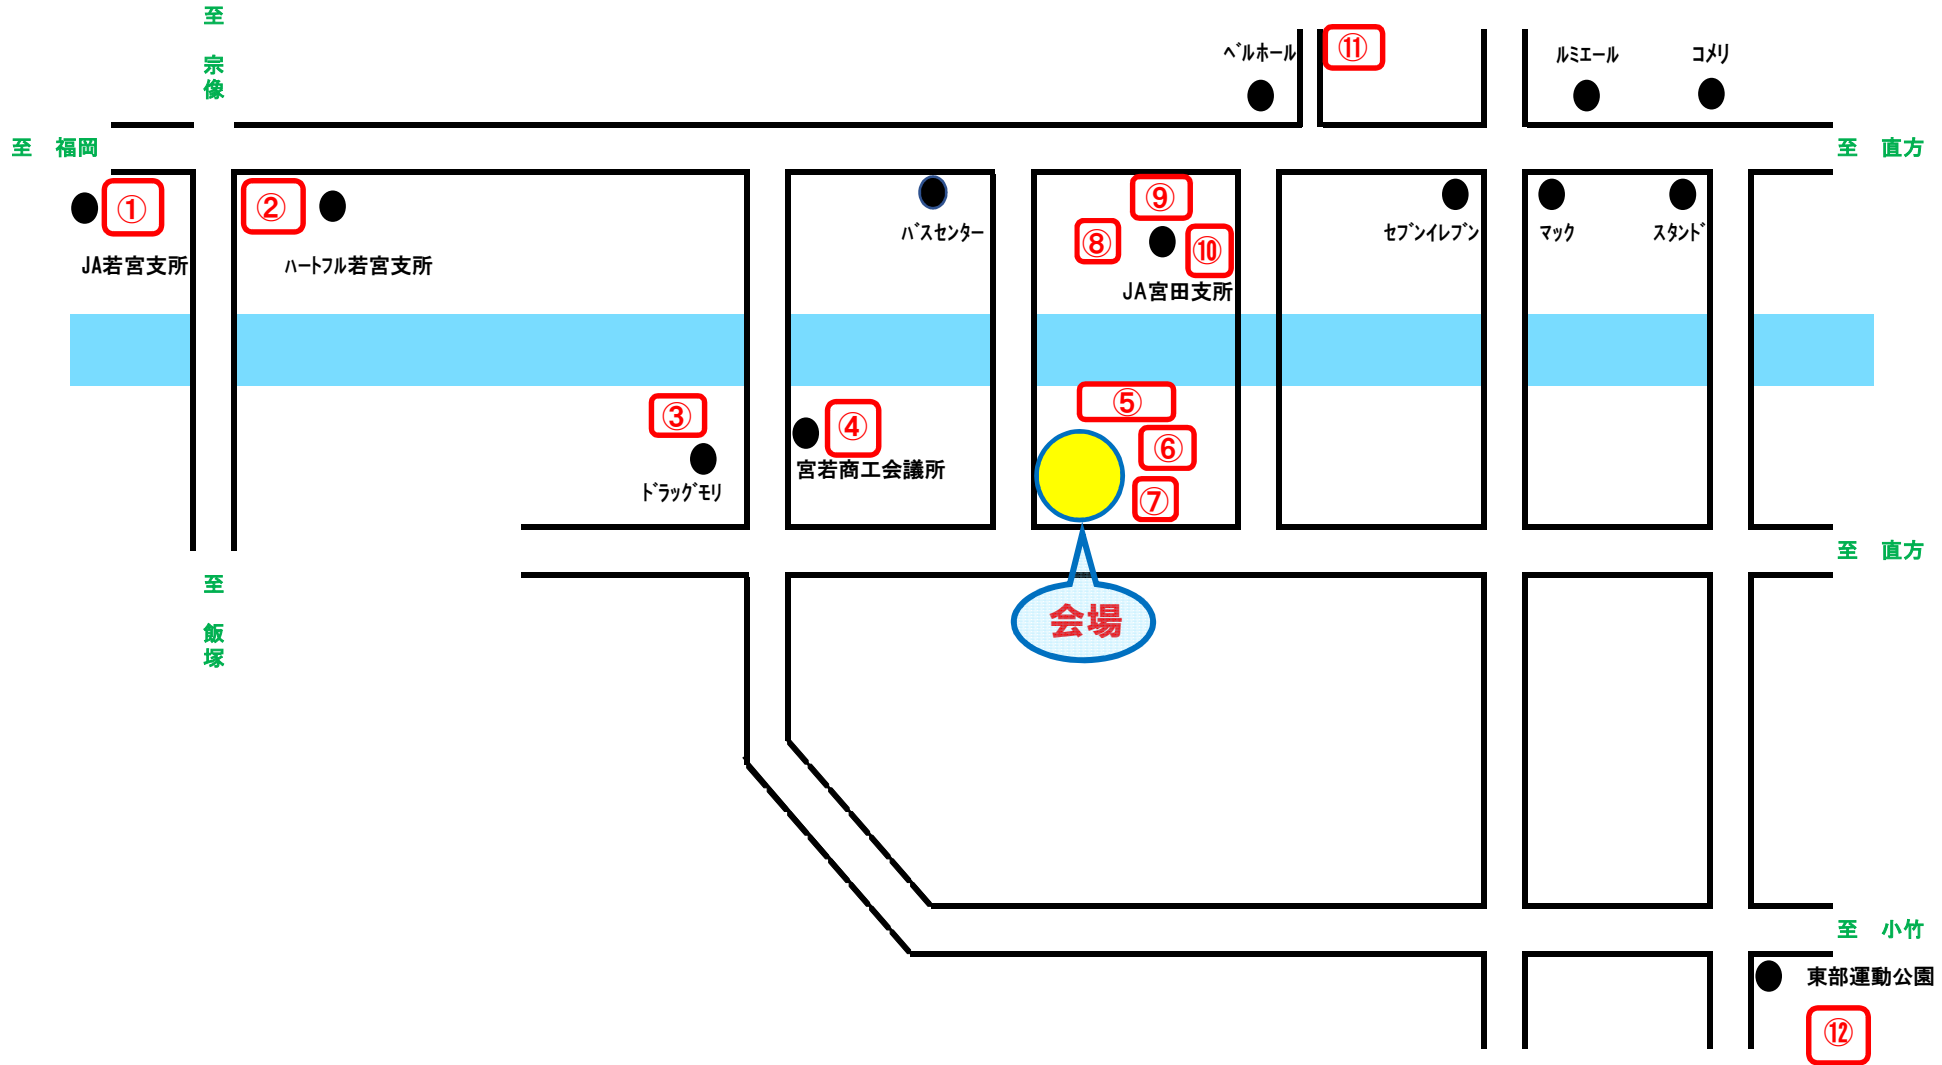

# 宮若ふるさと祭2023駐車場MAP

①	JA若宮支所駐車場	30 台	⑥	市役所多目的駐車場	100 台	⑪	ヘルムール横駐車場	100 台
②	ハートフル若宮支所駐車場	50 台	⑦	リコリス駐車場	60 台	⑫	東部総合運動公園駐車場	200 台
③	ドラックストア横駐車場	60 台	⑧	大成運輸(株)駐車場	30 台	合計台数		890 台
④	宮若商工会議所駐車場	100 台	⑨	JA宮田駐車場	30 台			
⑤	河川敷駐車場	80 台	⑩		50 台			